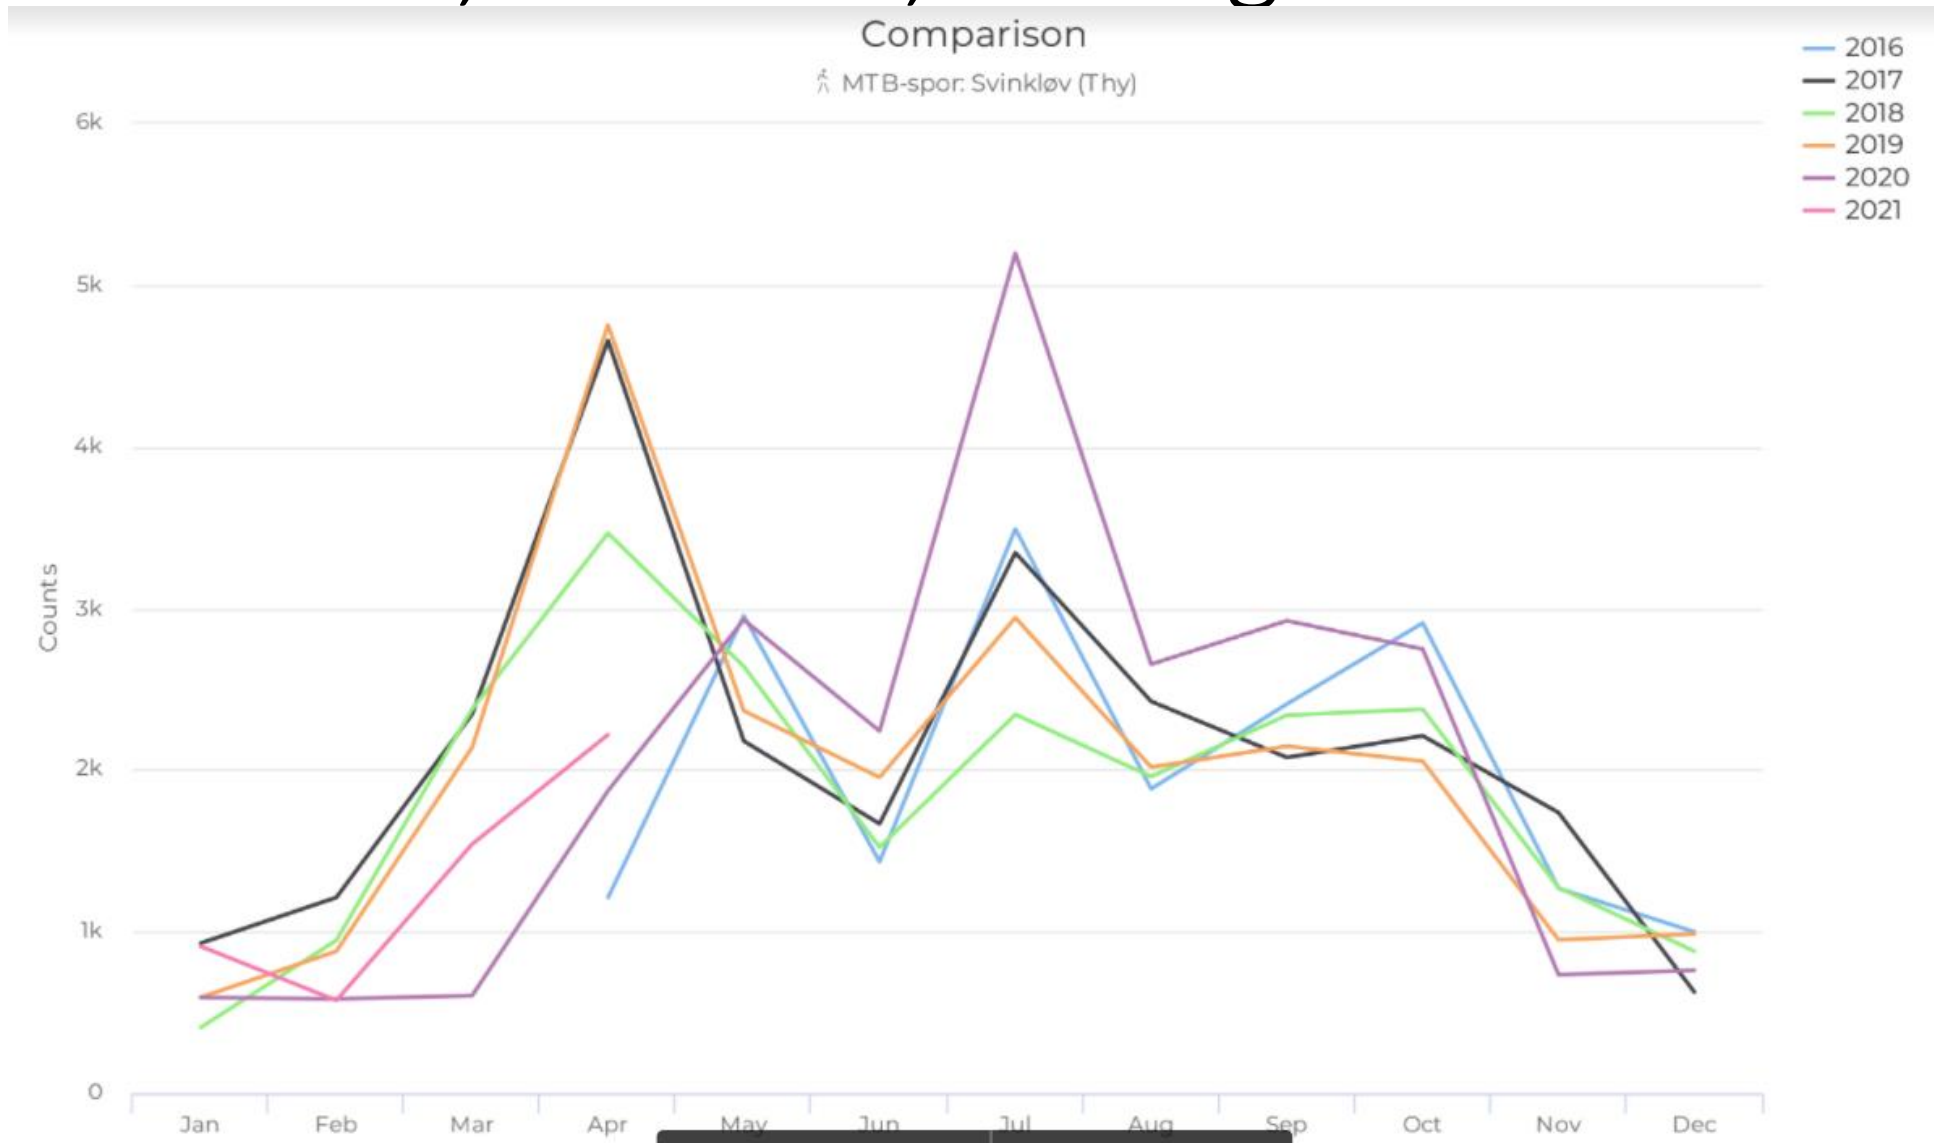

Slettestrand 2016-21, fordeling på døgnet

Slettestrand, MTB (Strava Heatmap)

Slettestrand, Løb (Strava Heatmap)

Bjerge Skov, tællere på MTB spor

				Antal gennemkørsler		
		Start	Slut	Blå grundrute Purhøjtæller	Antal dage	Gennemsnit pr.dag
	2020	01-07-2020	31-12-2020	6740	184	37
Akk	2021	01-01-2021	20-04-2021	7700	110	70
				Rød /Sort rute tæller		
Akk		15-04-2021	5/18/2021	3633	33	110
				Blå grundrute Purhøjtæller		
Akk		15-04-2021	5/18/2021	1850	33	56

Bjerge Skov, hhv. MTB og Løb (Strava Heatmap)