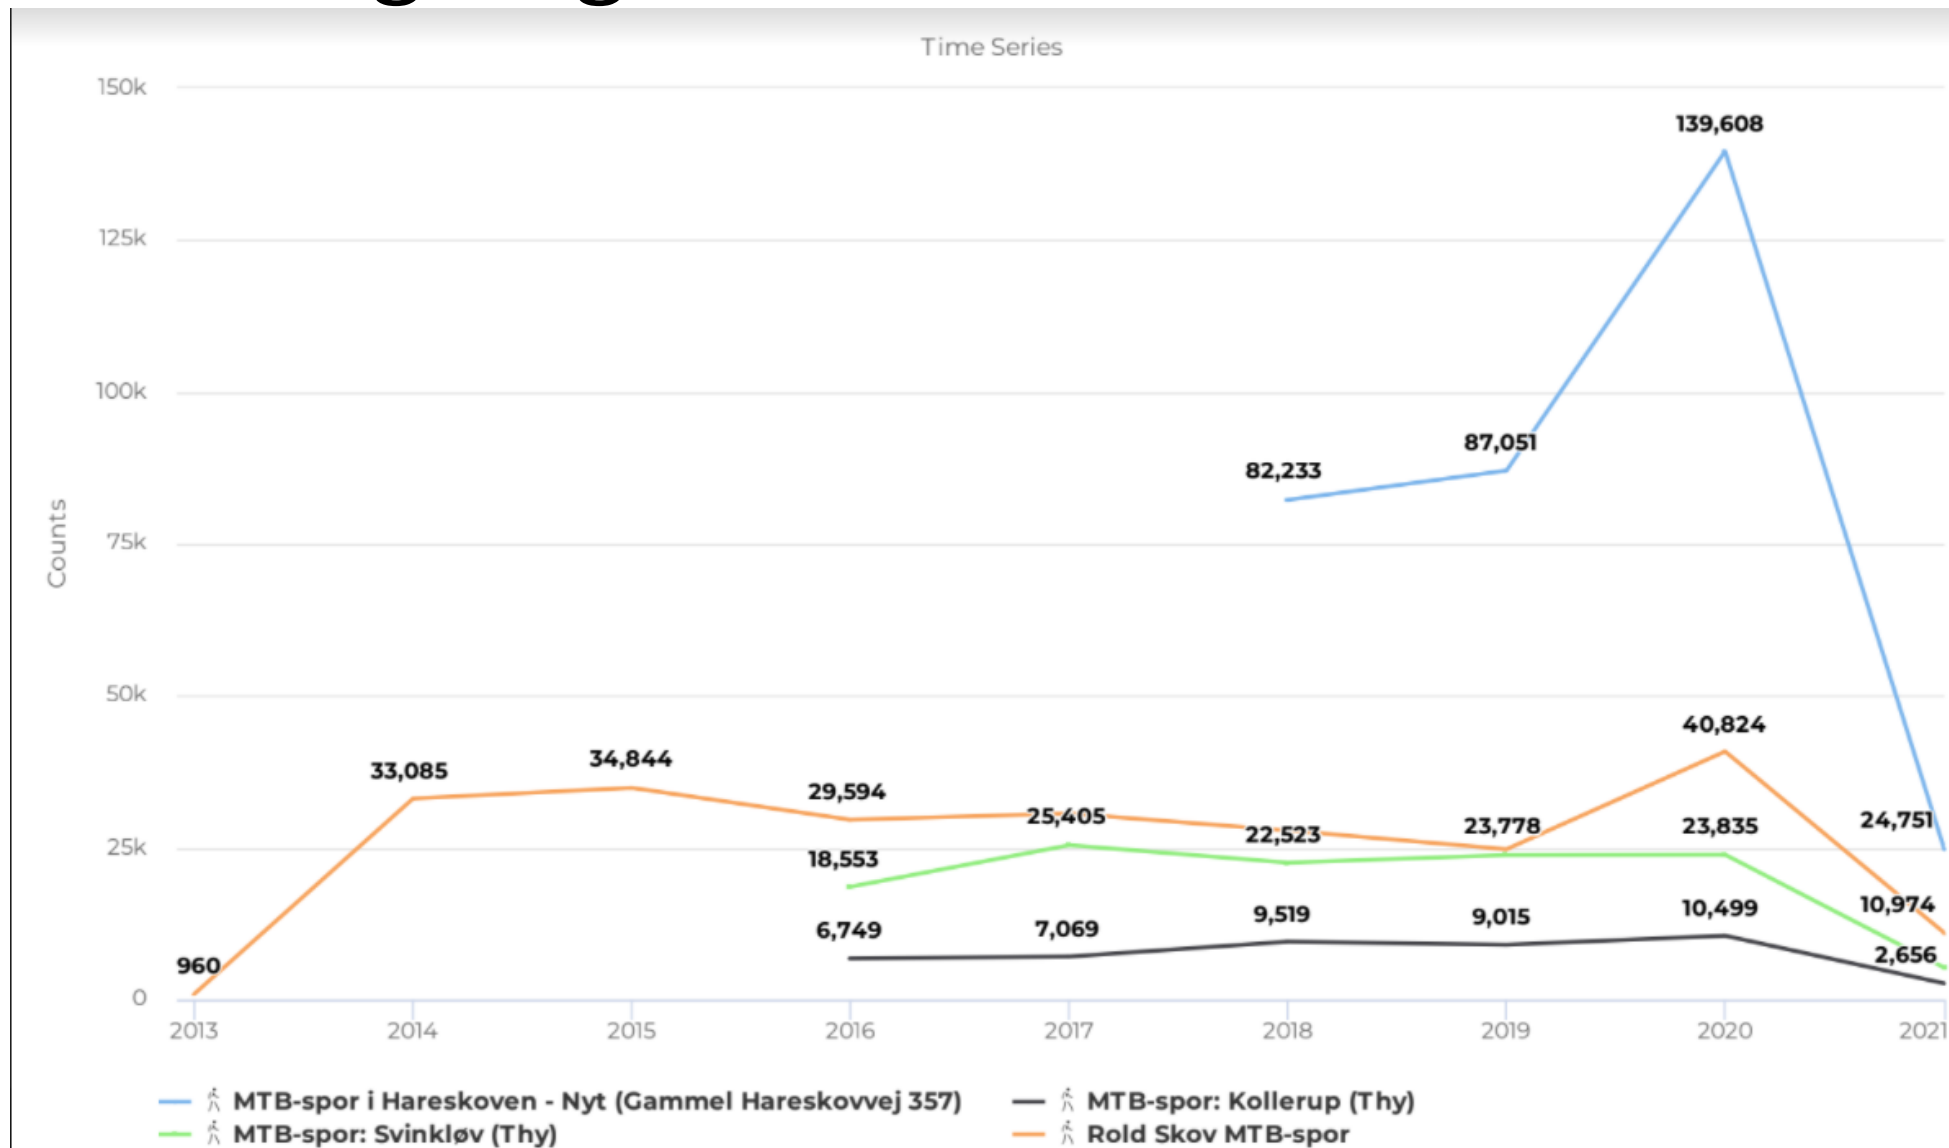

Sammenligning MTB tællere