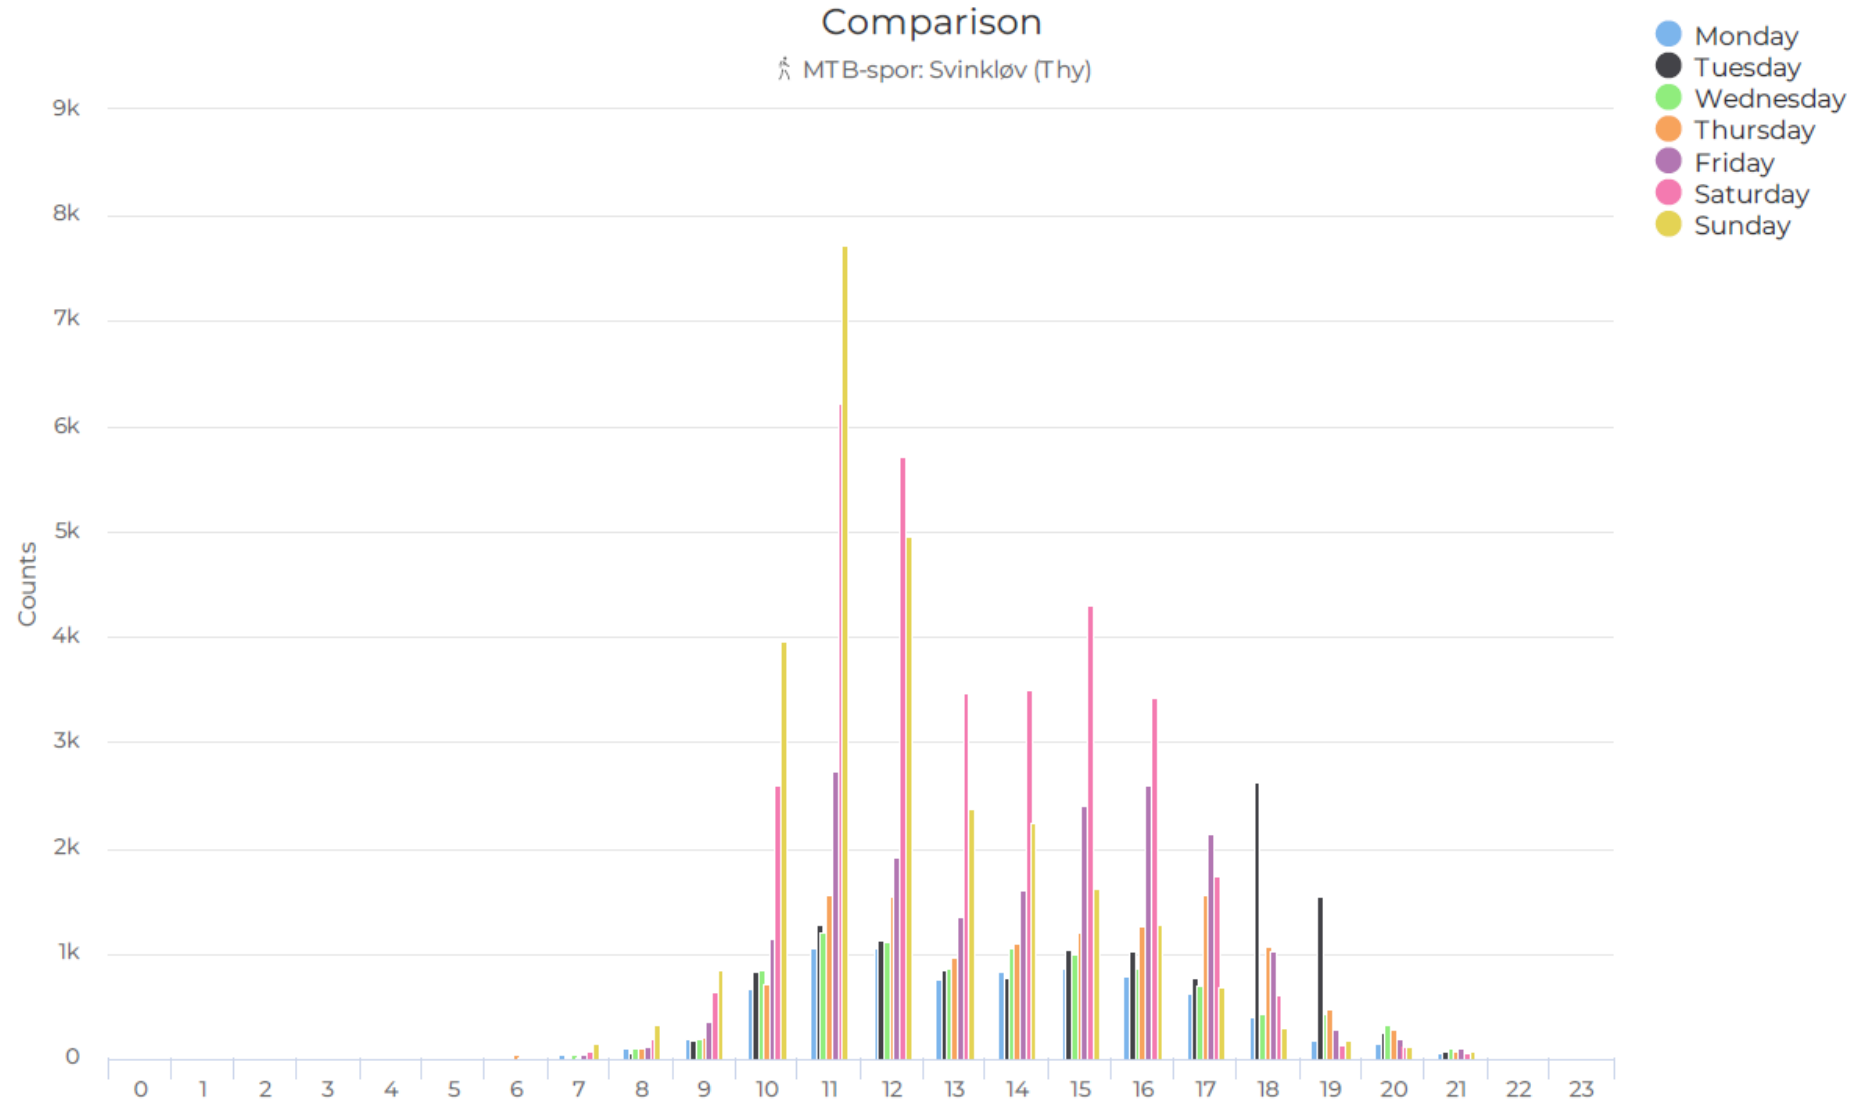

Slettestrand 2016-21, fordeling på døgnet

Slettestrand, MTB (Strava Heatmap)

Slettestrand, Løb (Strava Heatmap)

Bjerge Skov, tællere på MTB spor

				Antal gennemkørsler		
		Start	Slut	Blå grundrute Purhøjtæller	Antal dage	Gennemsnit pr.dag
	2020	01-07-2020	31-12-2020	6740	184	37
Akk	2021	01-01-2021	20-04-2021	7700	110	70
				Rød /Sort rute tæller		
Akk		15-04-2021	5/18/2021	3633	33	110
				Blå grundrute Purhøjtæller		
Akk		15-04-2021	5/18/2021	1850	33	56

Bjerge Skov, hhv. MTB og Løb (Strava Heatmap)